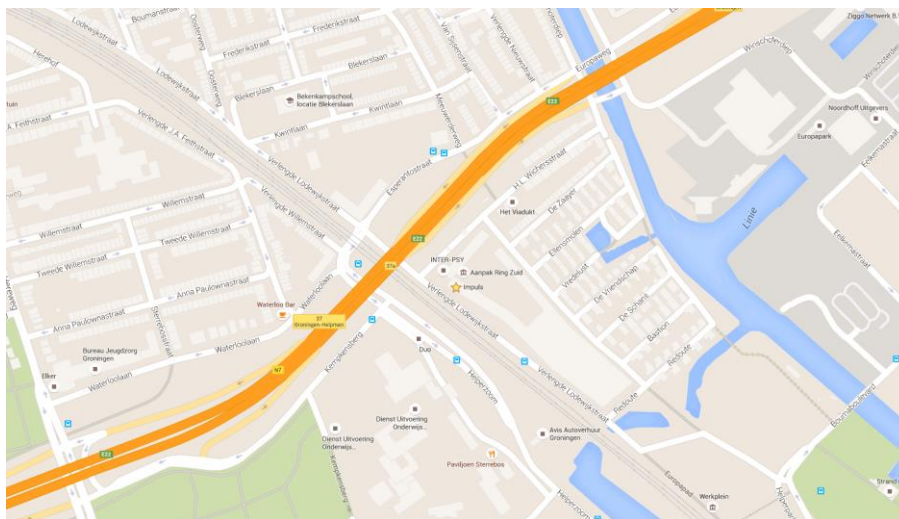

Parkeren

Er zijn in de omgeving volop (betaalde!) parkeer-plaatsen. Let op: u kunt alleen betalen met een PINpas - niet met kleingeld. De maximale parkeertijd is 2 uren, daarna dient opnieuw betaald te worden. Verder bevindt zich onder het nieuwe gebouw van SoZaWe (Harm Buitenplein) de Parkeergarage Station Europapark; dit is op loopafstand van ons. Een andere mogelijkheid is (onbetaald) te parkeren in de wijk Helpman en door de tunnel bij Station Groningen Europapark naar Impuls te lopen.